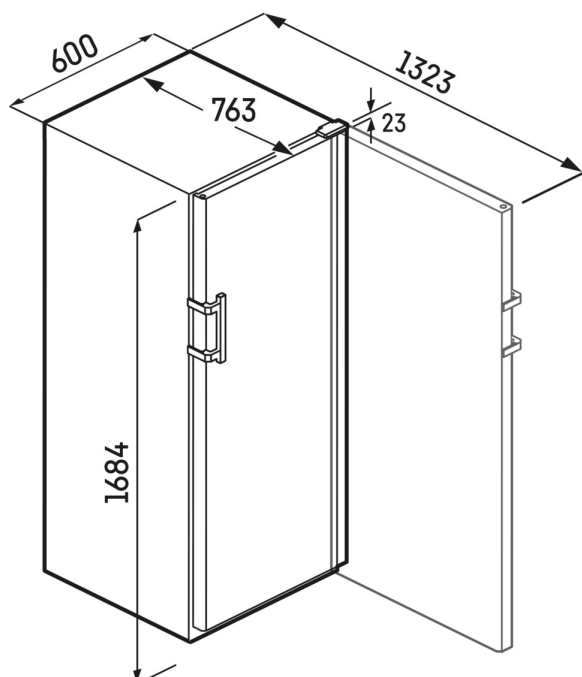

Technický výkres

Výrobky a jejich údaje jsou inscenovány pro reklamní účely. Přestože je vynaloženo veškeré úsilí na zajištění správnosti všech údajů a informací v tomto letáku, společnost Liebherr si vyhrazuje právo na změny bez předchozího upozornění. Pokud jsou skutečné rozměry, technické údaje a výkon spotřebiče rozhodující, doporučujeme vám, abyste se seznámili s návodem k instalaci, který je přiložen k danému spotřebiči. Společnost Liebherr neručí za případné škody. (15.12.2023)