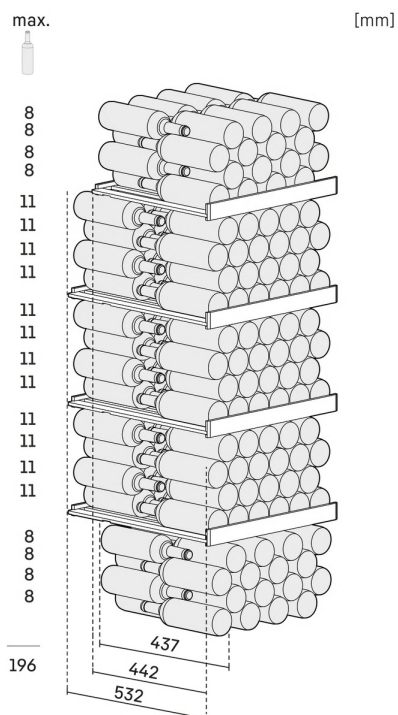

Technický výkres

Výrobky a jejich údaje jsou inscenovány pro reklamní účely. Přestože je vynaloženo veškeré úsilí na zajištění správnosti všech údajů a informací v tomto letáku, společnost Liebherr si vyhrazuje právo na změny bez předchozího upozornění. Pokud jsou skutečné rozměry, technické údaje a výkon spotřebiče rozhodující, doporučujeme vám, abyste se seznámili s návodem k instalaci, který je přiložen k danému spotřebiči. Společnost Liebherr neručí za případné škody. (15.12.2023)