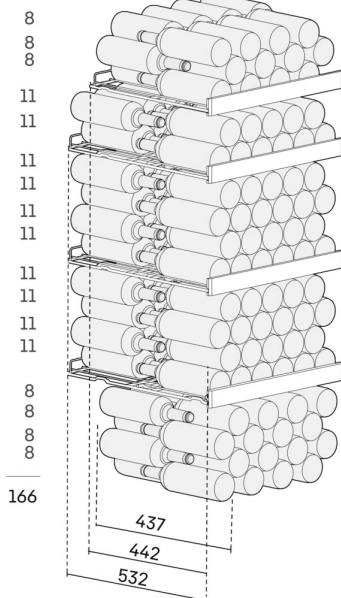

Výrobky a jejich údaje jsou inscenovány pro reklamní účely. Přestože je vynaloženo veškeré úsilí na zajištění správnosti všech údajů a informací v tomto letáku, společnost Liebherr si vyhrazuje právo na změny bez předchozího upozornění. Pokud jsou skutečné rozměry, technické údaje a výkon spotřebiče rozhodující, doporučujeme vám, abyste se seznámili s návodem k instalaci, který je přiložen k danému spotřebiči. Společnost Liebherr neručí za případné škody. (15.12.2023)