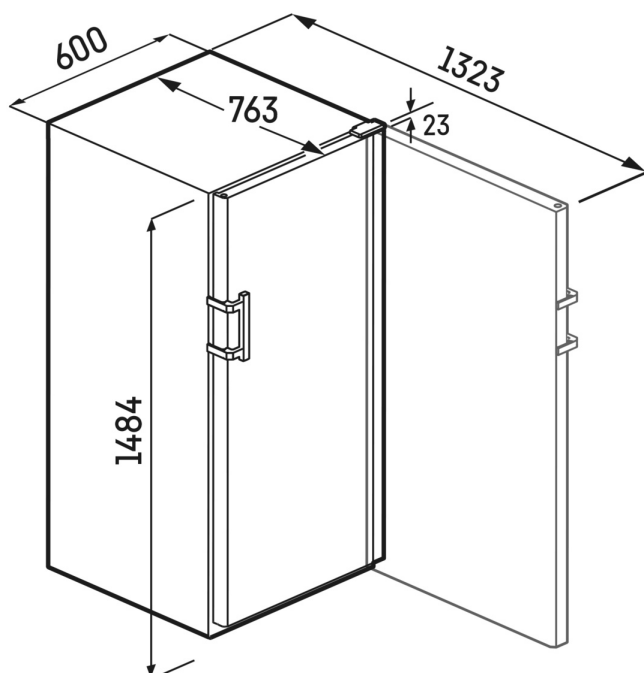

Technický výkres

max.

[mm]