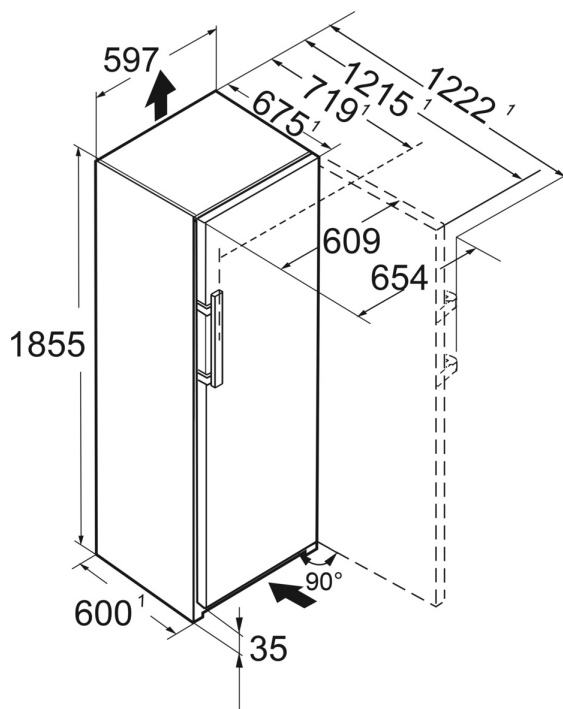

Technický výkres

Výrobky a jejich údaje jsou inscenovány pro reklamní účely. Přestože je vynaloženo veškeré úsilí na zajištění správnosti všech údajů a informací v tomto letáku, společnost Liebherr si vyhrazuje právo na změny bez předchozího upozornění. Pokud jsou skutečné rozměry, technické údaje a výkon spotřebiče rozhodující, doporučujeme vám, abyste se seznámili s návodem k instalaci, který je přiložen k danému spotřebiči. Společnost Liebherr neručí za případné škody. (15.12.2023)