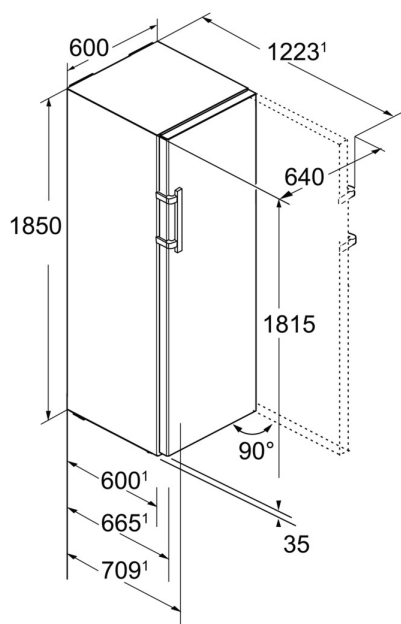

Technický výkres

Výrobky a jejich údaje jsou inscenovány pro reklamní účely. Přestože je vynaloženo veškeré úsilí na zajištění správnosti všech údajů a informací v tomto letáku, společnost Liebherr si vyhrazuje právo na změny bez předchozího upozornění. Pokud jsou skutečné rozměry, technické údaje a výkon spotřebiče rozhodující, doporučujeme vám, abyste se seznámili s návodem k instalaci, který je přiložen k danému spotřebiči. Společnost Liebherr neručí za případné škody. (15.12.2023)