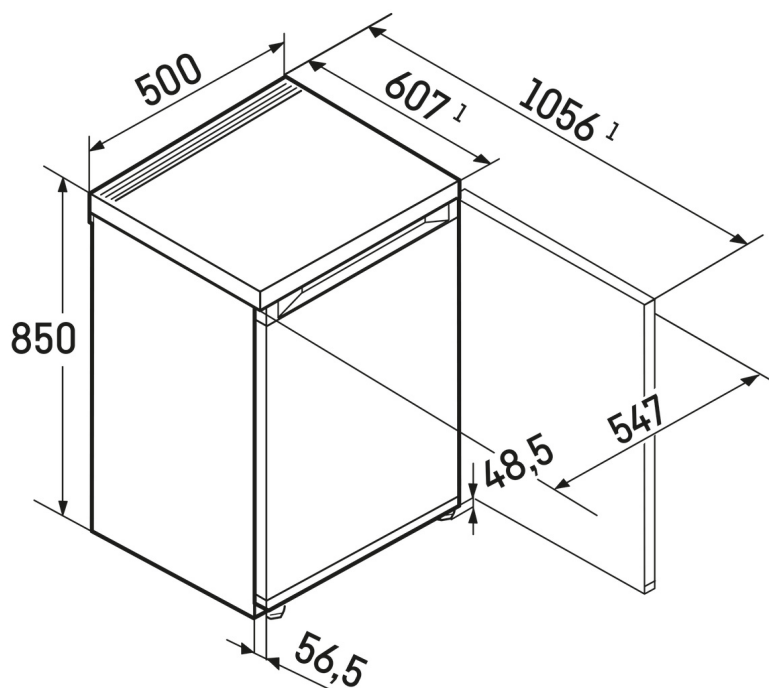

Technický výkres

Výrobky a jejich údaje jsou inscenovány pro reklamní účely. Přestože je vynaloženo veškeré úsilí na zajištění správnosti všech údajů a informací v tomto letáku, společnost Liebherr si vyhrazuje právo na změny bez předchozího upozornění. Pokud jsou skutečné rozměry, technické údaje a výkon spotřebiče rozhodující, doporučujeme vám, abyste se seznámili s návodem k instalaci, který je přiložen k danému spotřebiči. Společnost Liebherr neručí za případné škody. (22.12.2023)