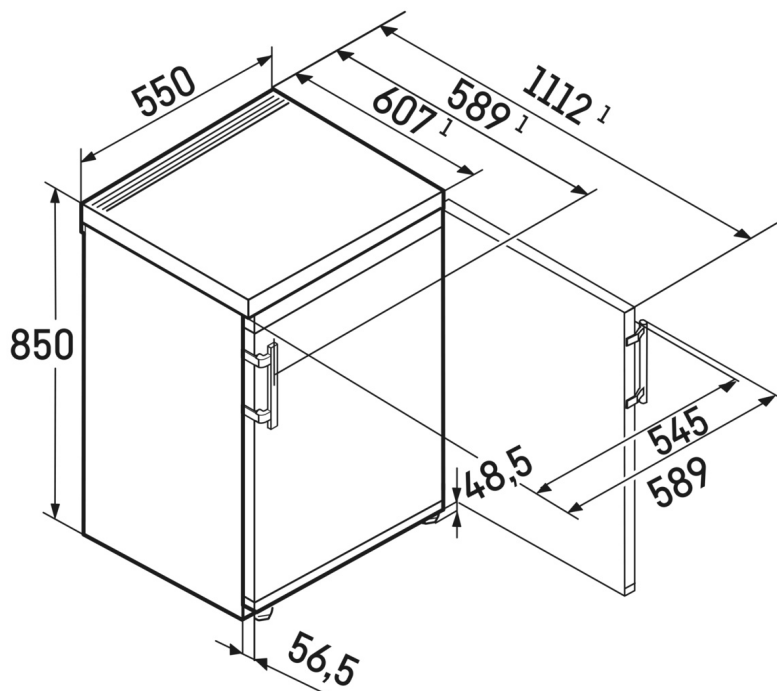

Technický výkres

Výrobky a jejich údaje jsou inscenovány pro reklamní účely. Přestože je vynaloženo veškeré úsilí na zajištění správnosti všech údajů a informací v tomto letáku, společnost Liebherr si vyhrazuje právo na změny bez předchozího upozornění. Pokud jsou skutečné rozměry, technické údaje a výkon spotřebiče rozhodující, doporučujeme vám, abyste se seznámili s návodem k instalaci, který je přiložen k danému spotřebiči. Společnost Liebherr neručí za případné škody. (22.12.2023)