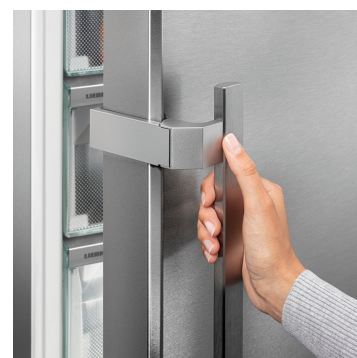

EasyOpen

Znáte to? Když při ukládání nákupu do mrazničky zjistíte, že jste na nějakou potravinu zapomněli, musíte při otevírání dveří vyvinout velkou sílu. To se vám u spotřebiče Liebherr nestane: Díky funkci EasyOpen lze dveře pohodlně a jednoduše otevřít i několikrát za sebou.