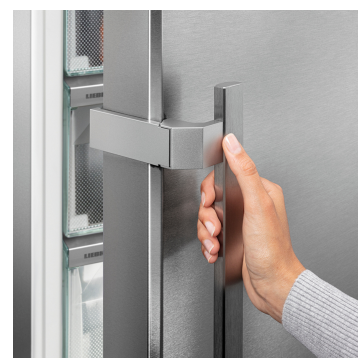

EasyOpen

Znáte to? Když při ukládání nákupu do mrazničky zjistíte, že jste na nějakou potravinu zapomněli, musíte při otevírání dveří vyvinout velkou sílu. To se vám u spotřebiče Liebherr nestane: Díky funkci EasyOpen lze dveře pohodlně a jednoduše otevřít i několikrát za sebou.