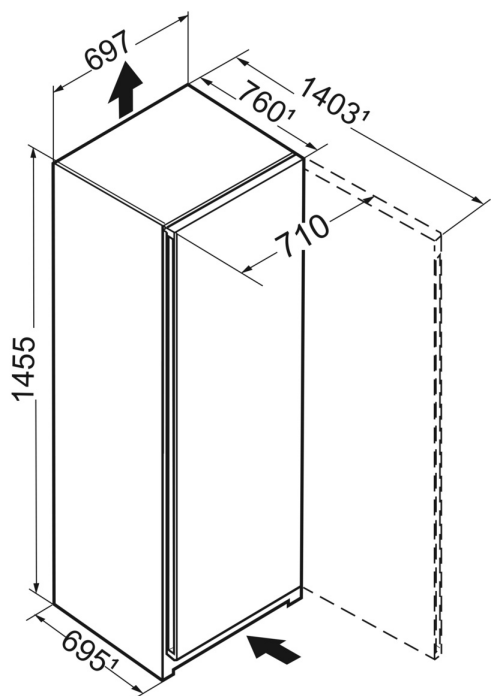

Technický výkres

Výrobky a jejich údaje jsou inscenovány pro reklamní účely. Přestože je vynaloženo veškeré úsilí na zajištění správnosti všech údajů a informací v tomto letáku, společnost Liebherr si vyhrazuje právo na změny bez předchozího upozornění. Pokud jsou skutečné rozměry, technické údaje a výkon spotřebiče rozhodující, doporučujeme vám, abyste se seznámili s návodem k instalaci, který je přiložen k danému spotřebiči. Společnost Liebherr neručí za případné škody. (22.12.2023)