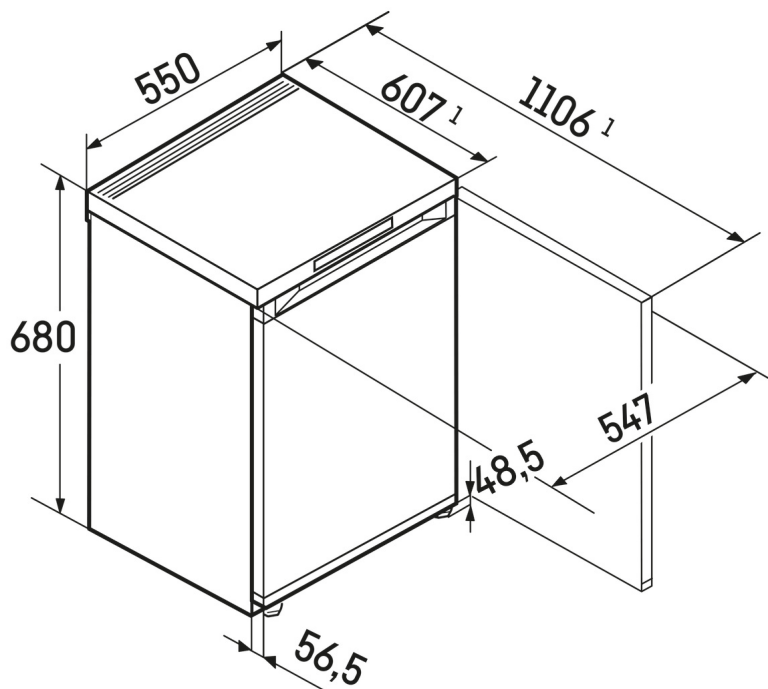

Technický výkres

Výrobky a jejich údaje jsou inscenovány pro reklamní účely. Přestože je vynaloženo veškeré úsilí na zajištění správnosti všech údajů a informací v tomto letáku, společnost Liebherr si vyhrazuje právo na změny bez předchozího upozornění. Pokud jsou skutečné rozměry, technické údaje a výkon spotřebiče rozhodující, doporučujeme vám, abyste se seznámili s návodem k instalaci, který je přiložen k danému spotřebiči. Společnost Liebherr neručí za případné škody. (22.12.2023)