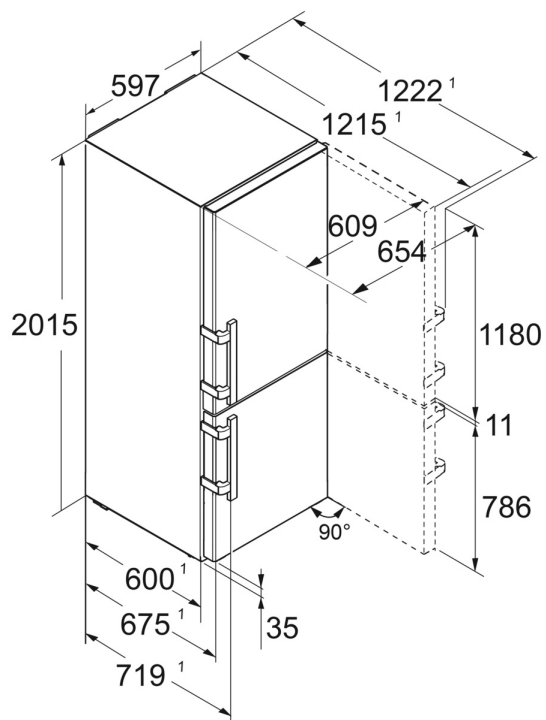

Technický výkres

Výrobky a jejich údaje jsou inscenovány pro reklamní účely. Přestože je vynaloženo veškeré úsilí na zajištění správnosti všech údajů a informací v tomto letáku, společnost Liebherr si vyhrazuje právo na změny bez předchozího upozornění. Pokud jsou skutečné rozměry, technické údaje a výkon spotřebiče rozhodující, doporučujeme vám, abyste se seznámili s návodem k instalaci, který je přiložen k danému spotřebiči. Společnost Liebherr neručí za případné škody. (15.12.2023)